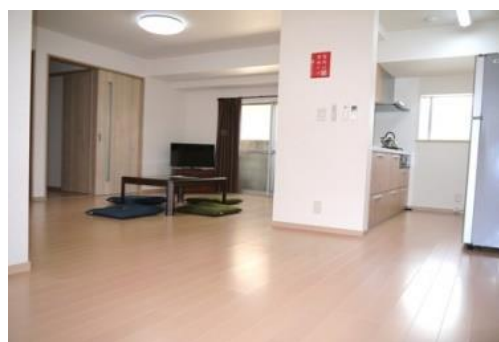

越知町10区お試し住宅概要

所在地	越知町越知甲 2160 番地
完成年	平成26年改修工事完了
利用期間	3日間～84日間
利用料金	5,000 円～利用料金表参照
間取り	1LDK
定員	最大4名
駐車場	有(大型車不可)
備品	テレビ 洗濯機 掃除機 冷蔵庫 電子レンジ 炊飯器 ガスコンロ 電気ポット 鍋、フライパン等調理器具 食器類 エアコン ファンヒーター こたつ 扇風機 寝具(4セット) インターネット用モデム(Wi-Fi 可) ドライヤー 自転車1台 他
備考	<ul style="list-style-type: none"> ● 利用料に水道光熱費、ネット回線使用料含む ● インターネット利用者は端末機器をご持参ください ● 室内禁煙 ● ペット不可 ● 消耗品(調味料、食品、衛生用品等)はご自身でご用意ください。
間取り	こちらからご覧ください