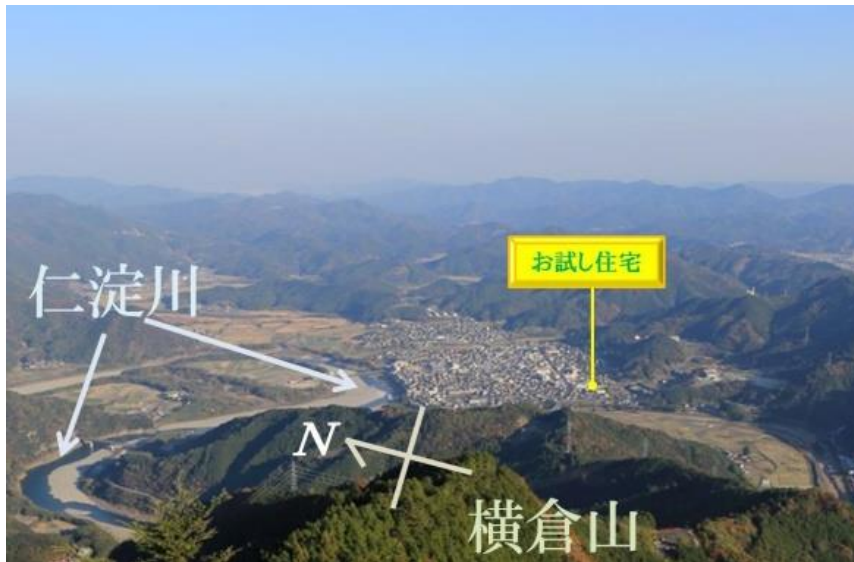

越知町10区お試し住宅使用対象者

- (1) 将来的に本町への移住を希望している方
- (2) その他町長が特に必要と認める方

越知町10区お試し住宅立地・アクセス

- 高知駅より車で約 60 分、または鉄道とバスで約 90 分。
- 高知龍馬空港より車で約 90 分、または鉄道とバスで約 140 分。
- 国道 33 号より南へ約 100m。
- 近所に食料品店、コンビニエンスストア、病院、ガソリンスタンド等あり。
- 横倉山、仁淀川の近くにあります。