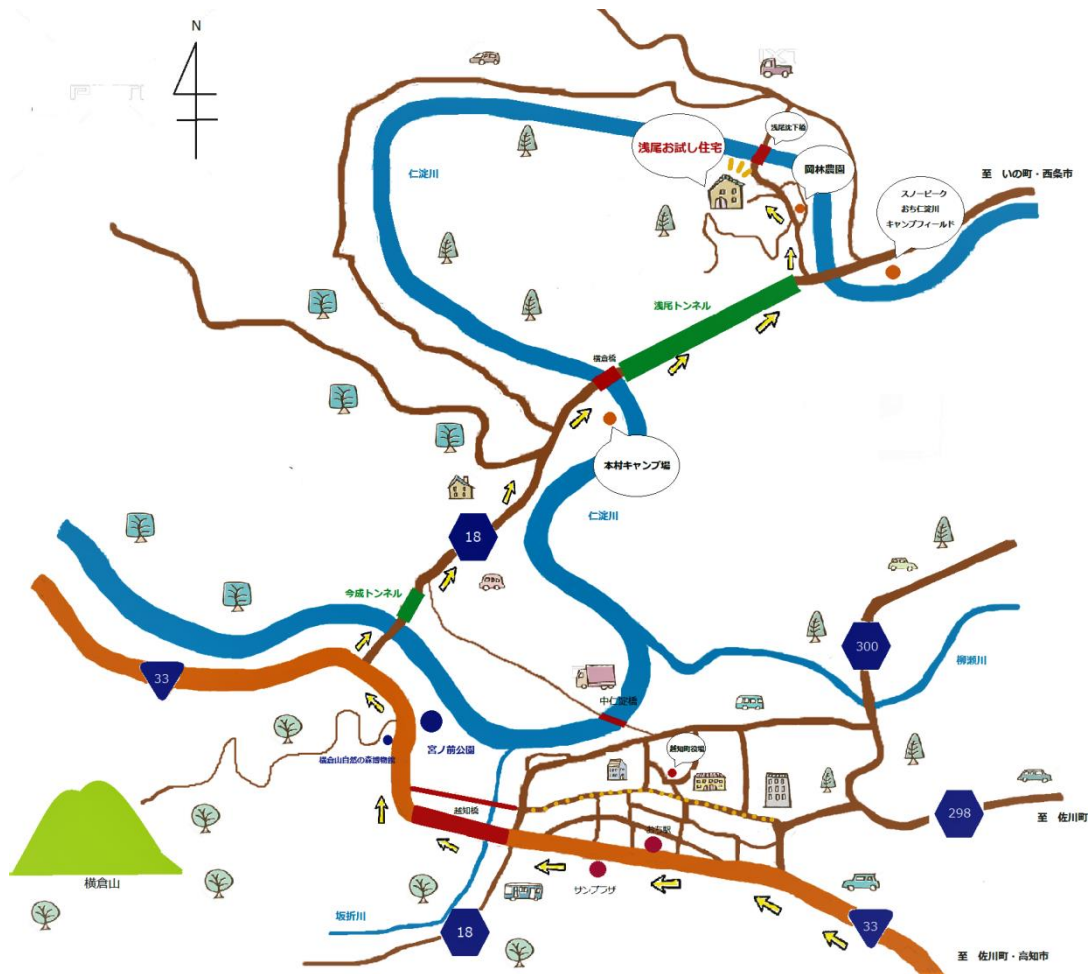

越知町浅尾お試し住宅概要

所在地	越知町浅尾 933 番地 1
完成年	平成 30 年改修工事完了
利用期間	3日間～84日間
利用料金	5,000 円～利用料金表参照
間取り	1LDK
定員	最大4名
駐車場	有(大型車不可) ※駐車場はありますが坂道のため、場合によっては (ホイールベースが長いなど)車底を擦る恐れがあります。
備品	テレビ 洗濯機 掃除機 冷蔵庫 電子レンジ 炊飯器 IH 鍋、フライパン等調理器具 食器類 エアコン ファンヒーター こたつ 扇風機 寝具(4セット) インターネット用モデム(Wi-Fi 可) 除湿乾燥機 ドライヤー 他
備考	<ul style="list-style-type: none"> <li>● 利用料に水道光熱費、ネット回線使用料含む</li> <li>● インターネット利用者は端末機器をご持参ください</li> <li>● 室内禁煙</li> <li>● ペット不可</li> <li>● 消耗品(食品、調味料、衛生用品等)はご自身でご用意ください。</li> </ul>
間取り	<a href="#">こちらからご覧ください</a>

## 越知町浅尾お試し住宅使用対象者

- (1) 将来的に本町への移住を希望している方
- (2) その他町長が特に必要と認める方

## 越知町浅尾お試し住宅立地・アクセス

- 高知駅より車で約 70 分。
- 高知龍馬空港より車で約 100 分。
- 国道 33 号線から県道 18 号線(柳瀬方面)へ車で約 10 分、浅尾トンネルを抜けてすぐ左折、約 600m先。
- 周辺にはお店がありません。越知町商店街、スーパー等ご利用ください。
- 近くには仁淀川が流れ、静かな場所です。