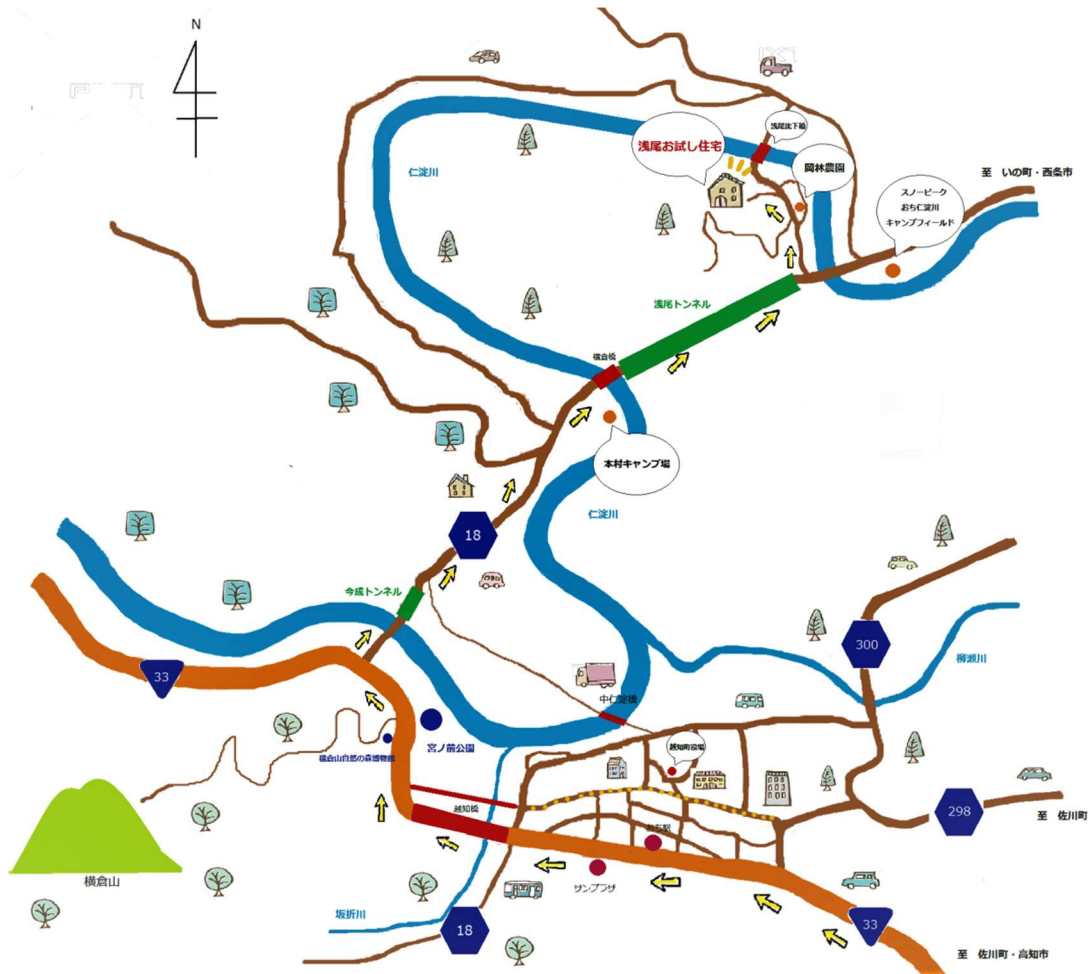

越知町浅尾お試し住宅概要

所在地	越知町浅尾 933 番地 1
完成年	平成 30 年改修工事完了
利用期間	3日間～35日間
利用料金	5,000 円～利用料金表参照
間取り	1LDK
定員	最大4名
駐車場	有(大型車不可) ※駐車場はありますが坂道のため、場合によっては (ホイールベースが長いなど)車底を擦る恐れがあります。
備品	テレビ 洗濯機 掃除機 冷蔵庫 電子レンジ 炊飯器 IHコンロ 鍋、フライパン等調理器具 食器類 エアコン ファンヒーター こたつ 扇風機 寝具(4セット) インターネット用モデム(Wi-Fi 可) 除湿乾燥機 ドライヤー 他
備考	<ul style="list-style-type: none"> <li>● 利用料に水道光熱費、ネット回線使用料含む</li> <li>● インターネット利用者は端末機器をご持参ください</li> <li>● 室内禁煙</li> <li>● ペット不可</li> <li>● 消耗品(食品、調味料、衛生用品等)はご自身でご用意ください。</li> </ul>
間取り	<a href="#">こちらからご覧ください</a>

## 越知町浅尾お試し住宅使用対象者

- (1) 将来的に本町への移住を希望している方
- (2) その他町長が特に必要と認める方

## 越知町浅尾お試し住宅立地・アクセス

- 高知駅より車で約 70 分。
- 高知龍馬空港より車で約 100 分。
- 国道 33 号線から県道 18 号線(柳瀬方面)へ車で約 10 分、浅尾トンネルを抜けてすぐ左折、約 600m先。
- 周辺にはお店がありません。越知町商店街、スーパー等ご利用ください。
- 近くには仁淀川が流れ、静かな場所です。