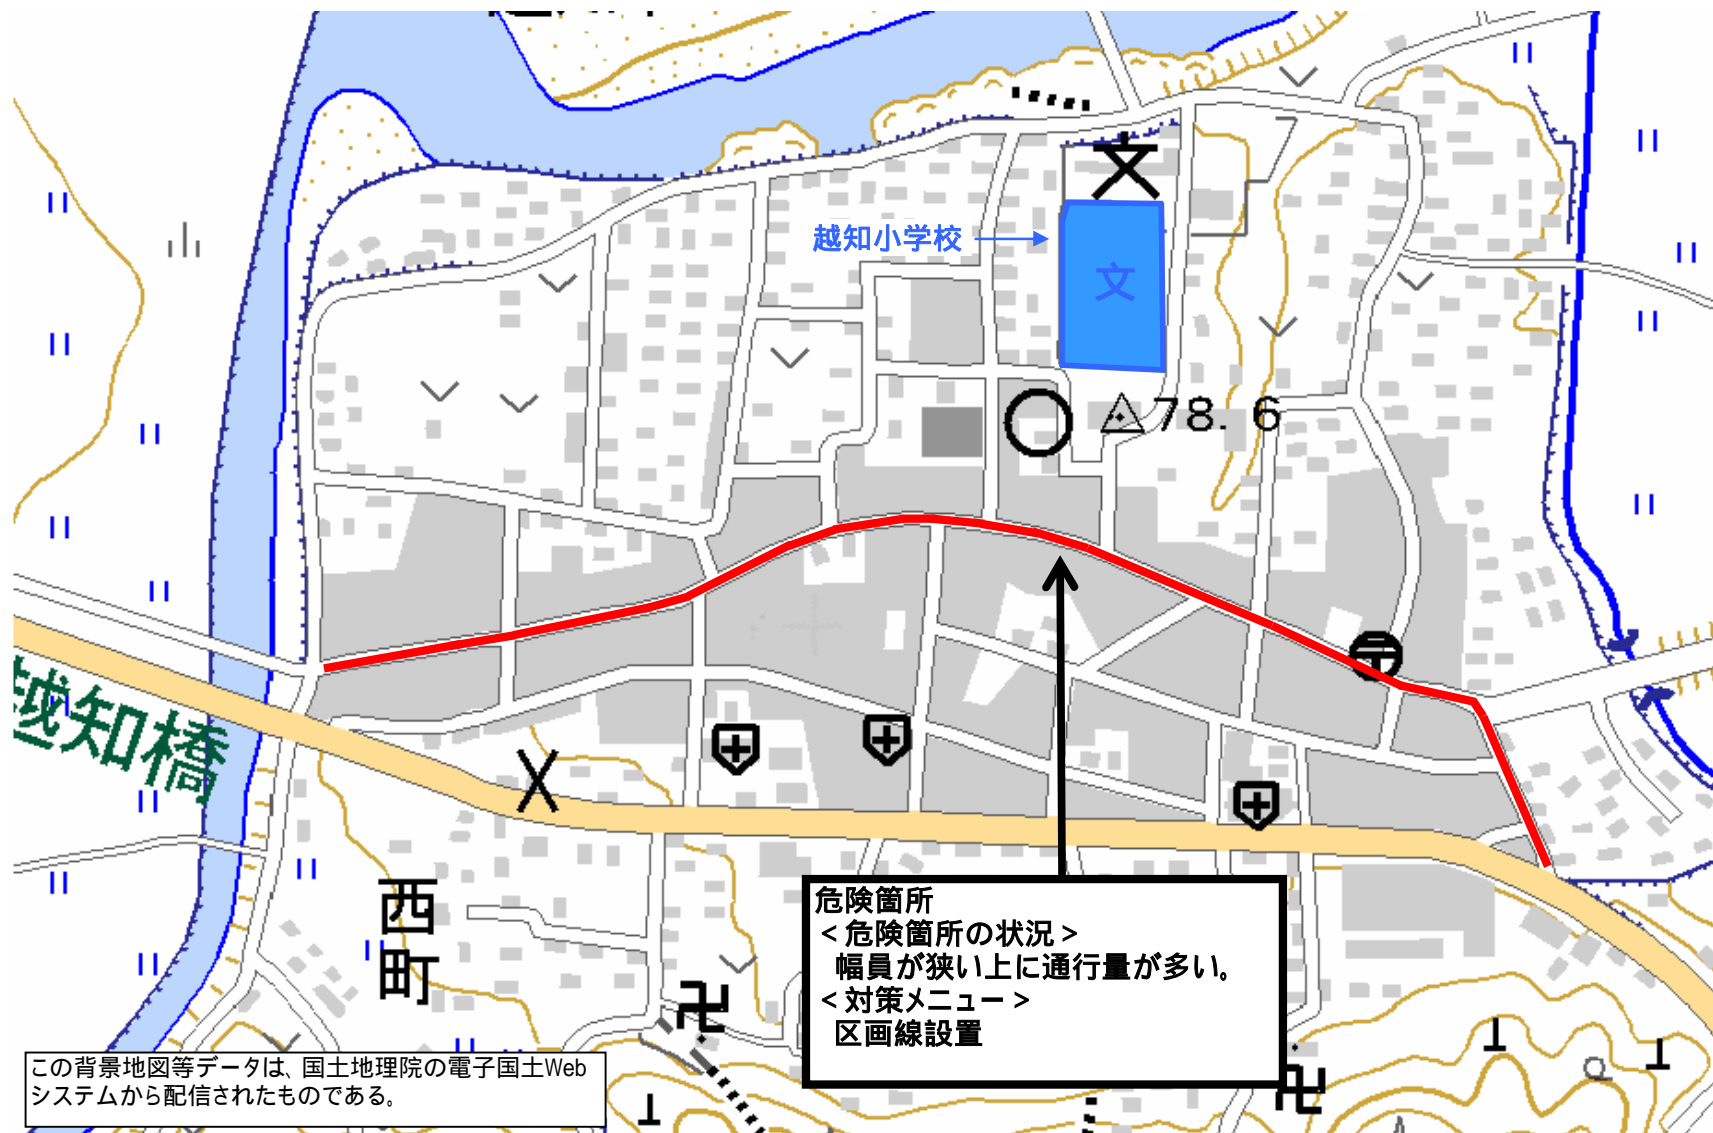

【越知町立越知小学校】通学路対策箇所図

【越知町立越知小学校】通学路対策箇所図

この背景地図等データは、国土地理院の電子国土Webシステムから配信されたものである。

【越知町立越知小学校】通学路対策箇所図