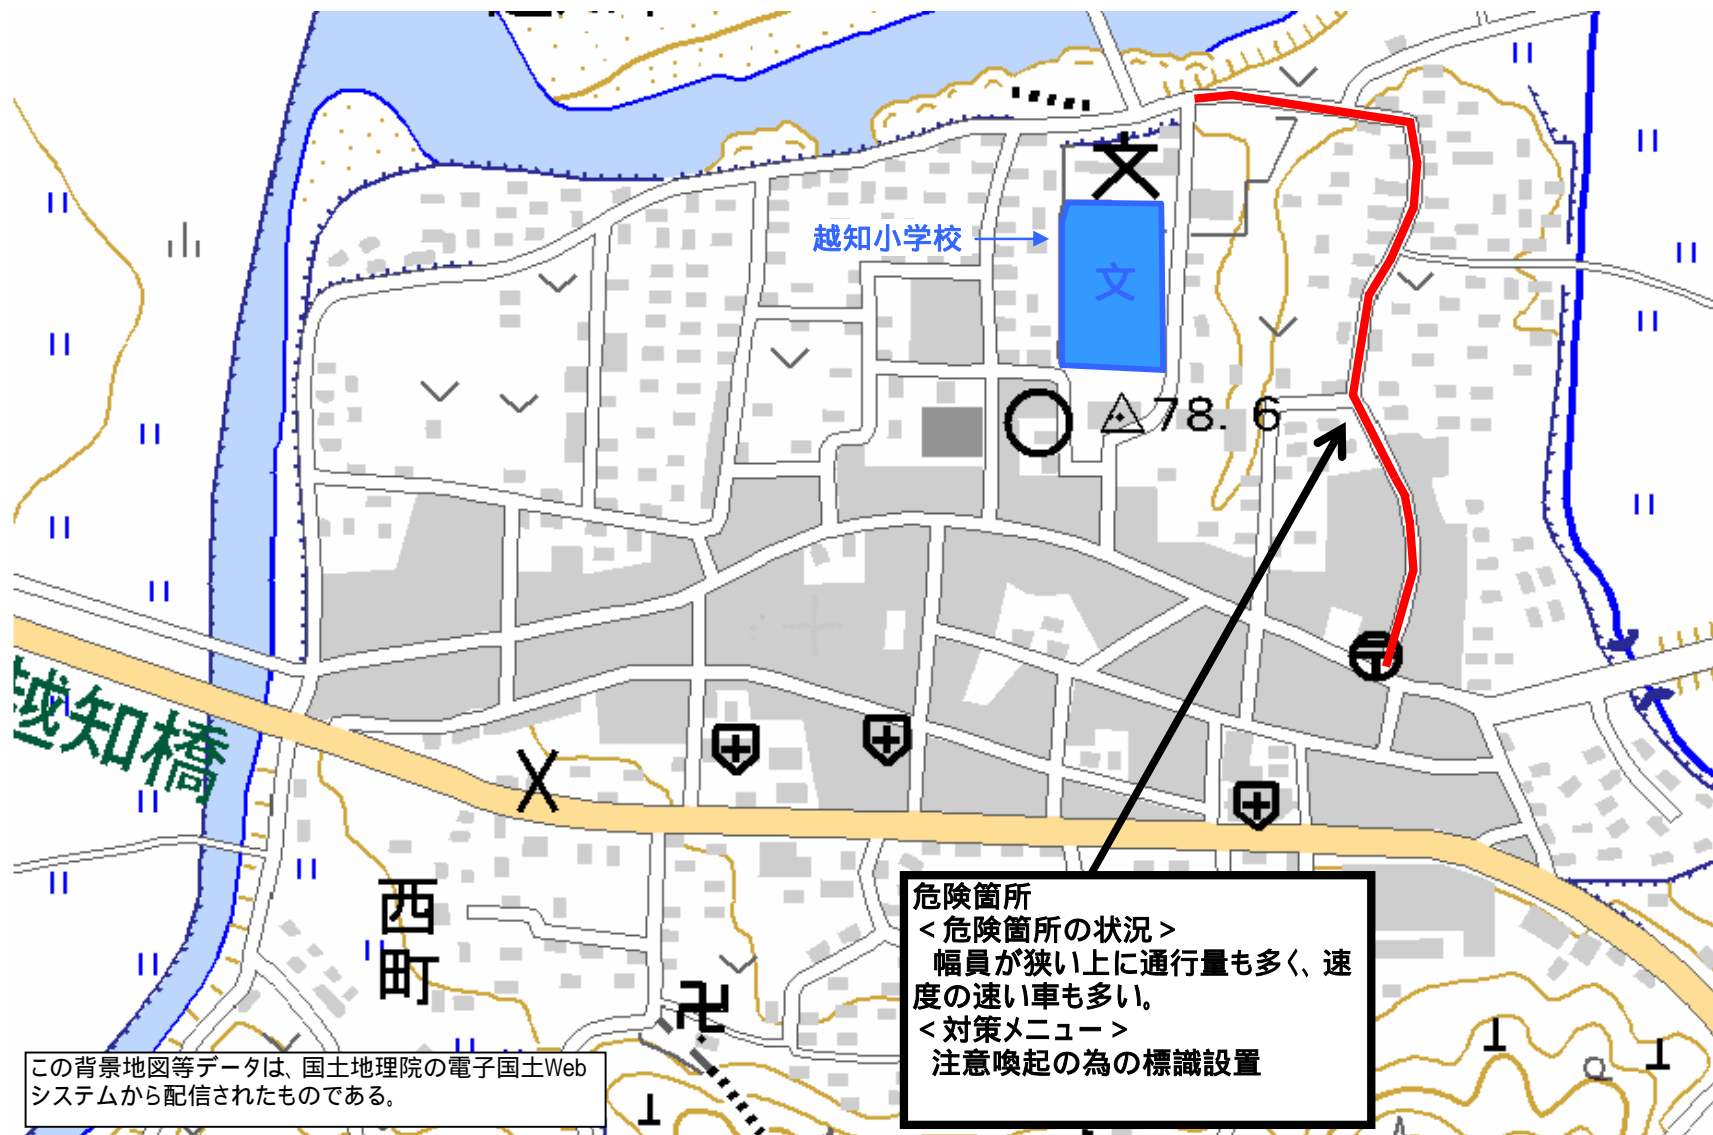

【越知町立越知小学校】通学路対策箇所図

【越知町立越知小学校】通学路対策箇所図

この背景地図等データは、国土地理院の電子国土Webシステムから配信されたものである。

【越知町立越知小学校】通学路対策箇所図