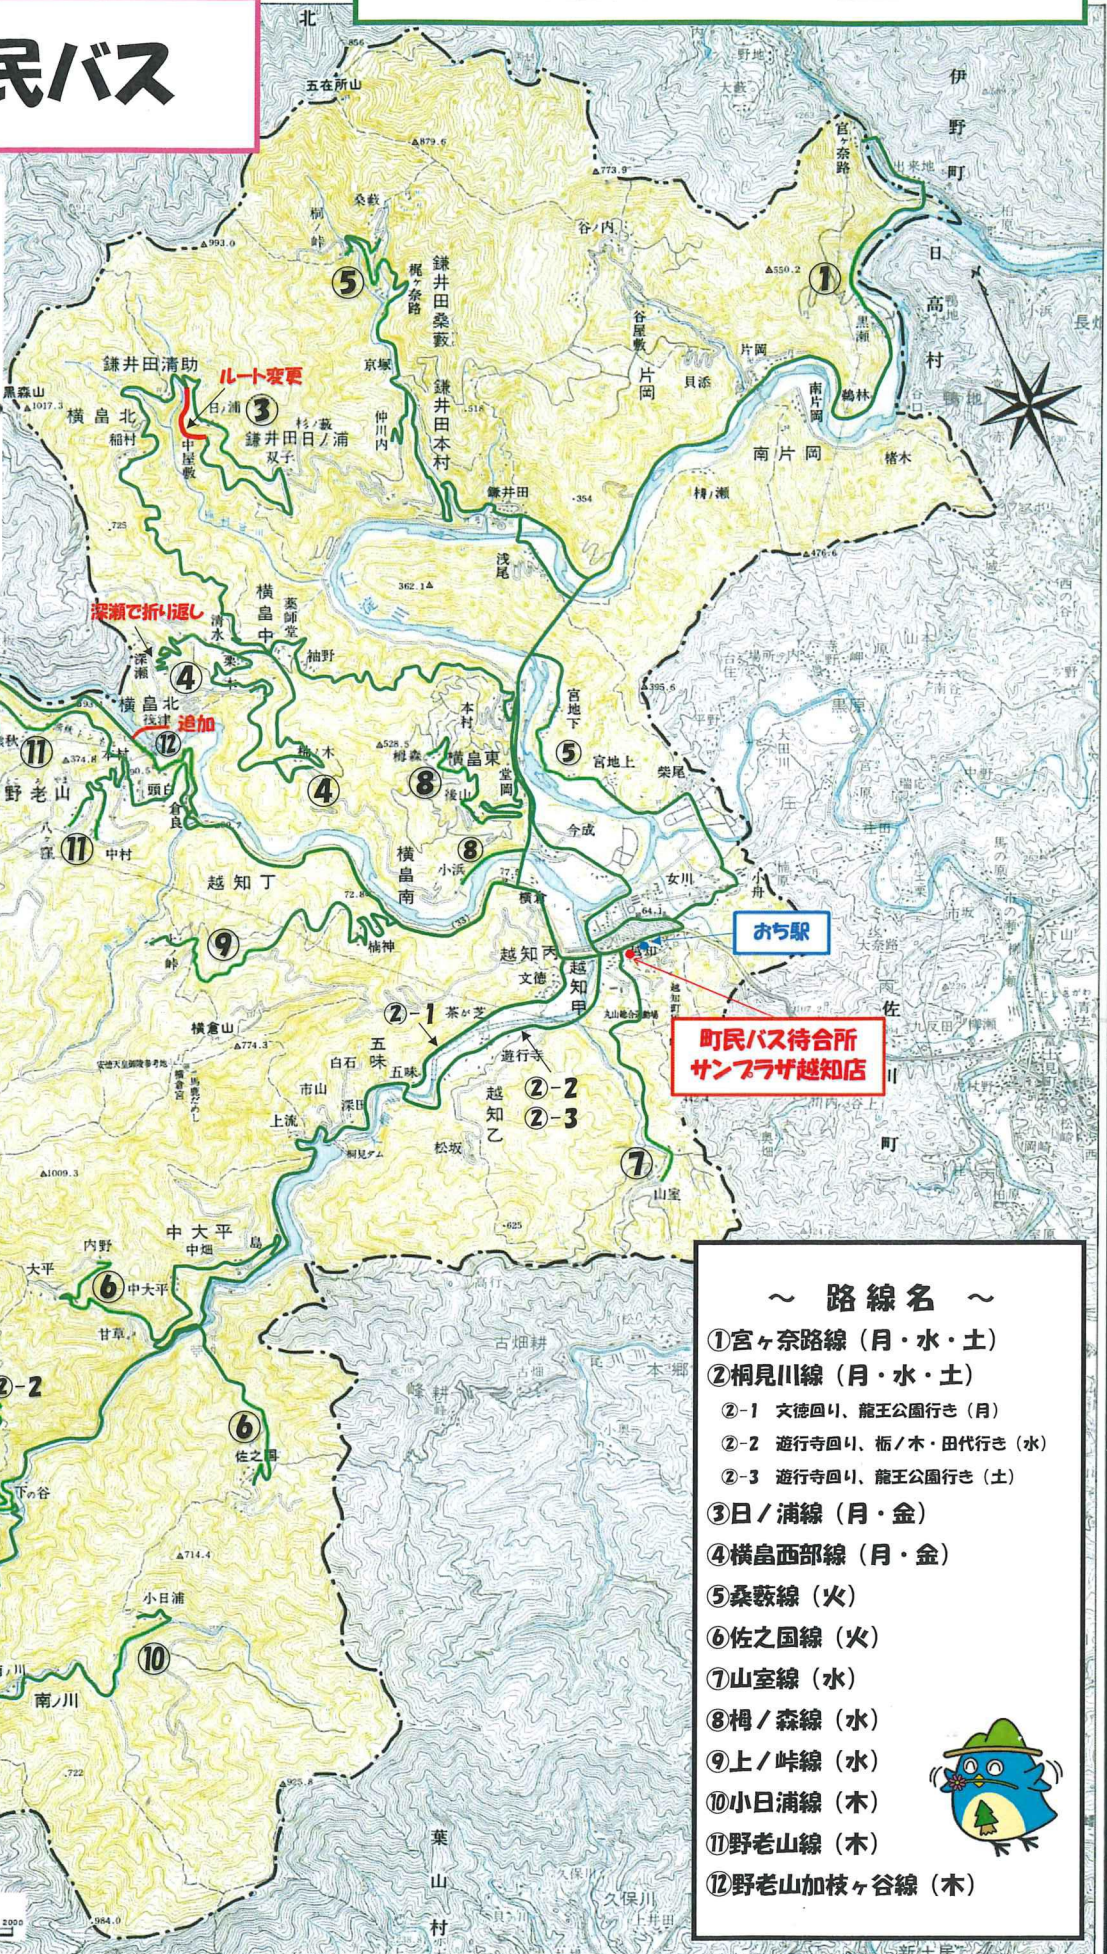

運行ルート図

越知町民バス

町民バス待合所
サンフラザ越知店

～ 路線名 ～

- ①宮ヶ奈路線 (月・水・土)
- ②桐見川線 (月・水・土)
 - ②-1 文徳回り、龍王公園行き (月)
 - ②-2 遊行寺回り、榎ノ木・田代行き (水)
 - ②-3 遊行寺回り、龍王公園行き (土)
- ③日ノ浦線 (月・金)
- ④横島西部線 (月・金)
- ⑤桑藪線 (火)
- ⑥佐之國線 (火)
- ⑦山室線 (水)
- ⑧榎ノ森線 (水)
- ⑨上ノ峠線 (水)
- ⑩小日浦線 (木)
- ⑪野老山線 (木)
- ⑫野老山加枝ヶ谷線 (木)

龍王公園
②-1、②-3は
ここで折り返し

ルート変更

深瀬で折り返し

追加